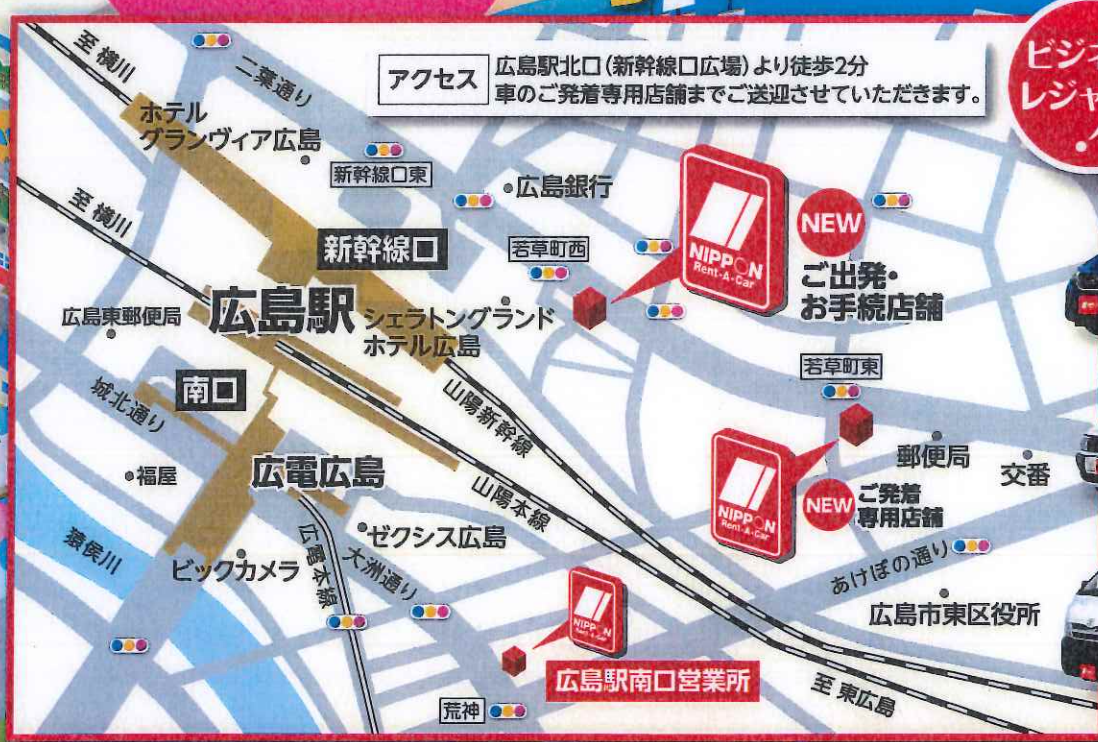

ニッポンレンタカー

営業時間  
8:00~20:00

**広島駅新幹線口**  
**営業所**

**NEW OPEN!**

10/30 (月)  
8:00

4店舗で使えるおトクな  
クーポン券をぜひご利用ください。

ご利用先着100名様に  
粗品プレゼント!

コンパクトカー  
からライトバン・  
トラック  
まで!

**広島駅新幹線口 営業所**

ご出発店舗 / 広島市東区若草町14-24  
ご発着専用店舗 / 広島市東区若草町19-8

TEL **082-207-0919**

8:00  
20:00

特別割引券は、裏面記載営業所の  
どちらでもご利用いただけます。  
有効期限内にぜひご利用ください!

ご案内店舗共通 **ニッポンレンタカー**  
**特別割引券** ご利用料金より **全日 1,000円割引**  
有効期限: 2017年12月31日  
利用施設コード 210015