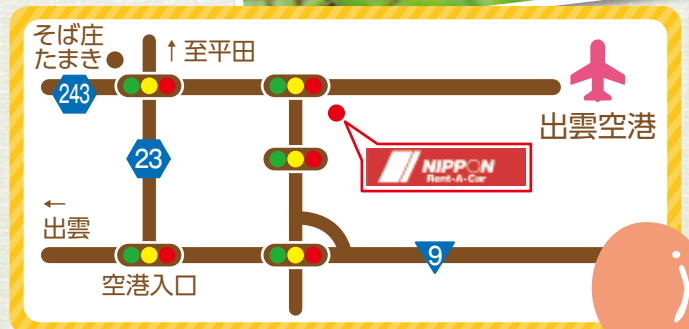

# お披露日会

ご縁の地“しまね”におこしの女性観光客と地域の皆様へ  
ニッポンレンタカーからの“おもてなし”

日時

11月11日(金)  
10時～15時

場所

ニッポンレンタカー  
出雲空港前営業所

出雲市斐川町荘原 2425-1

TEL: 0853-72-0919